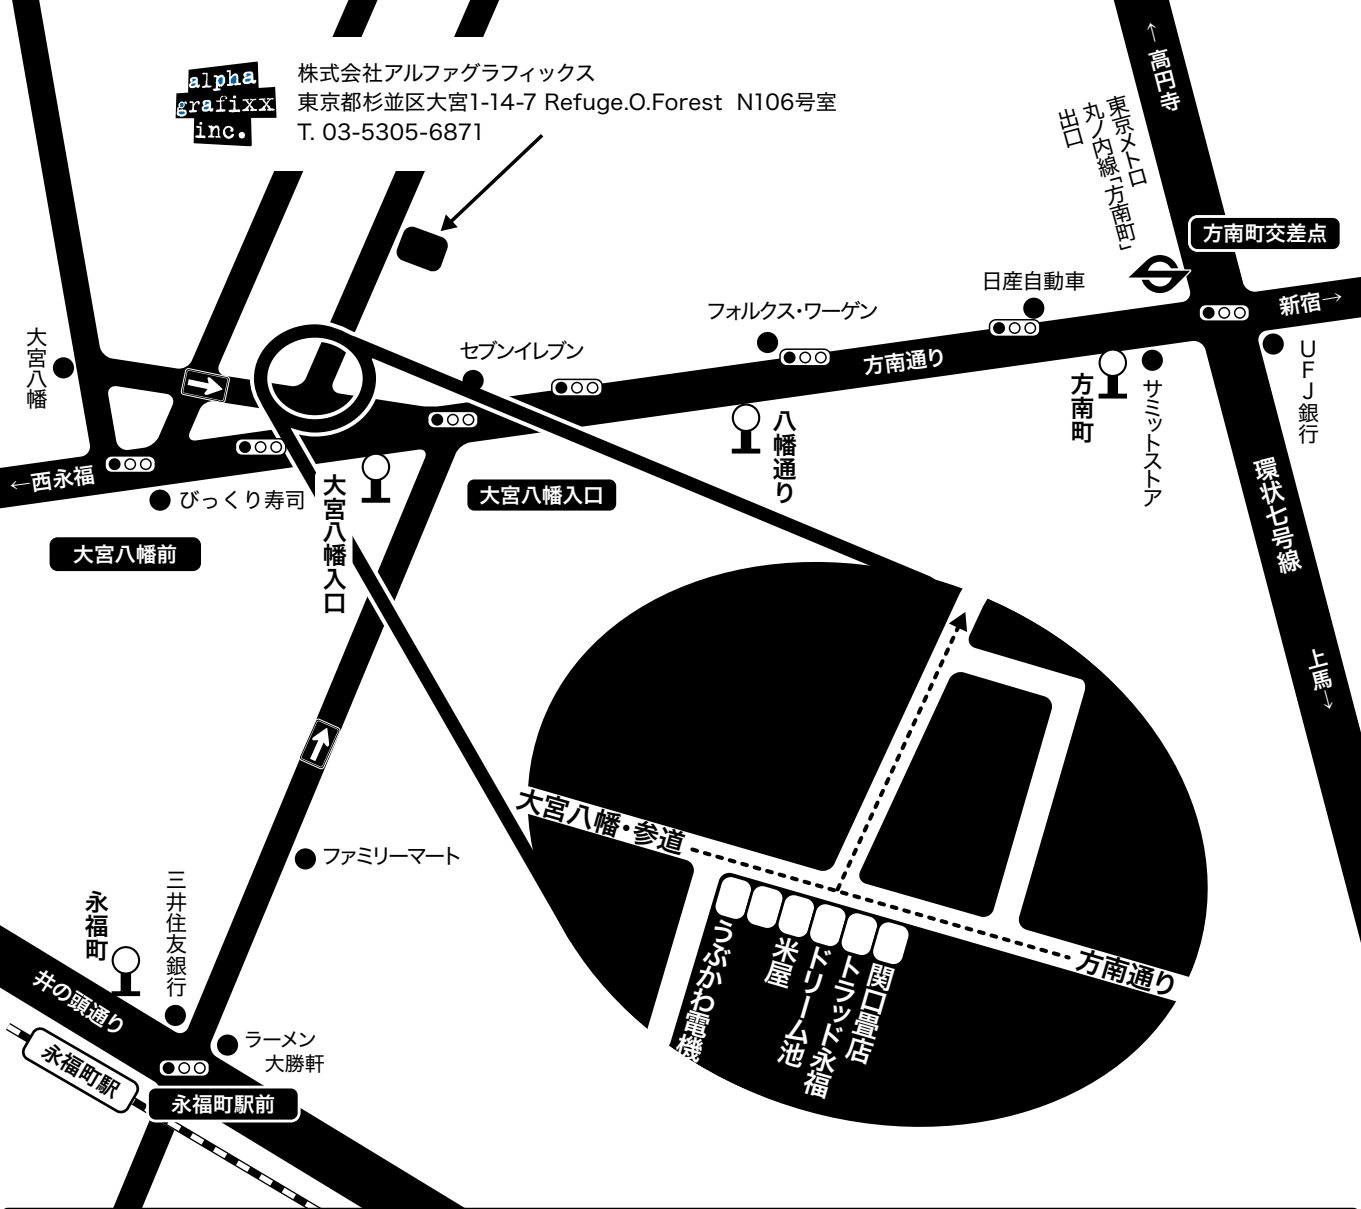

alpha
grafixx
inc.

株式会社アルファグラフィックス
東京都杉並区大宮1-14-7 Refuge.O.Forest N106号室
T. 03-5305-6871

【徒歩】 営団地下鉄・丸ノ内線「方南町」駅下車・・・徒歩12分 / 京王・井の頭線「永福町」駅下車・・・徒歩12分。

【バス】 永福町から「新02 | 新高円寺駅行き」、「高45 | 高円寺駅行き」、「宿33 | 新宿西口行き」、「中71 | 中野駅行き」、「永01 | 松ノ木住宅行き」に乗り、「大宮八幡入口」下車・徒歩3分

方南町から「宿33系統 | 永福町行き」に乗り、「大宮八幡入口」下車・徒歩3分。

【クルマ】 「大宮八幡前」交差点を叙々苑の方向に曲がり、最初の信号を右折し、三本目の路地を左折。